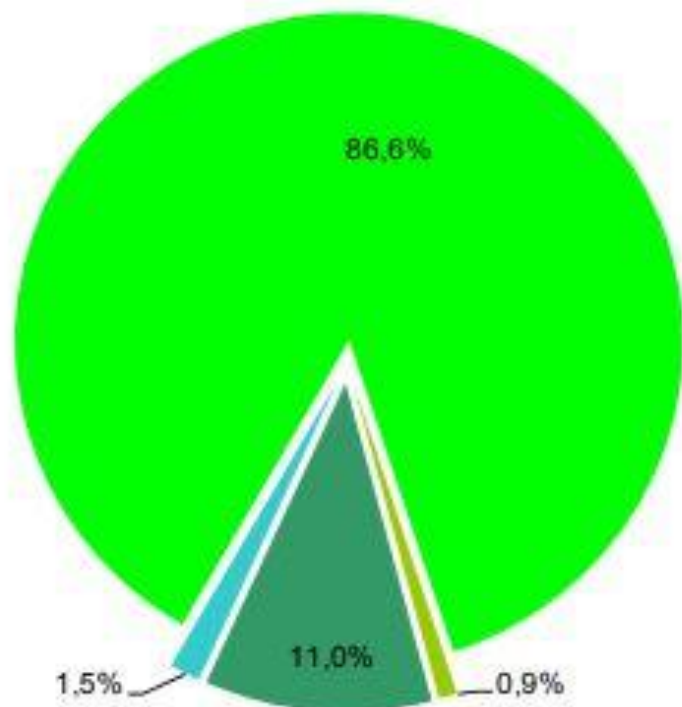

Tot bușteanul pleacă la export, nu există importuri

■ Vânzări intern   ■ Vânzări export   ■ Lemn procesat în secțiile proprii   ■ Consum propriu