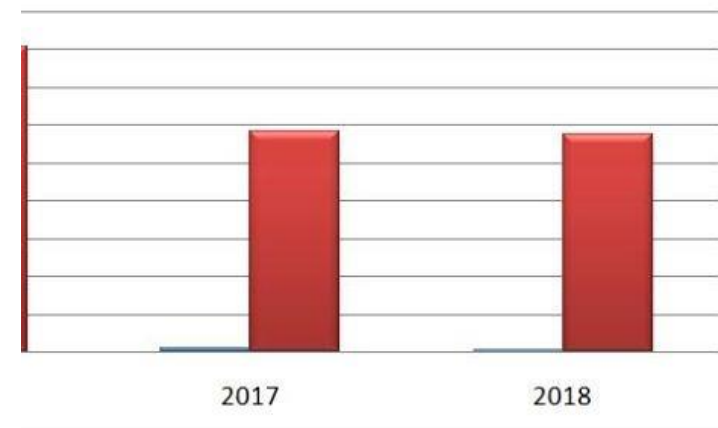

Tot bușteanul pleacă la export, nu există importuri

■ Vânzări intern   ■ Vânzări export   ■ Lemn procesat în secțiile proprii   ■ Consum propriu