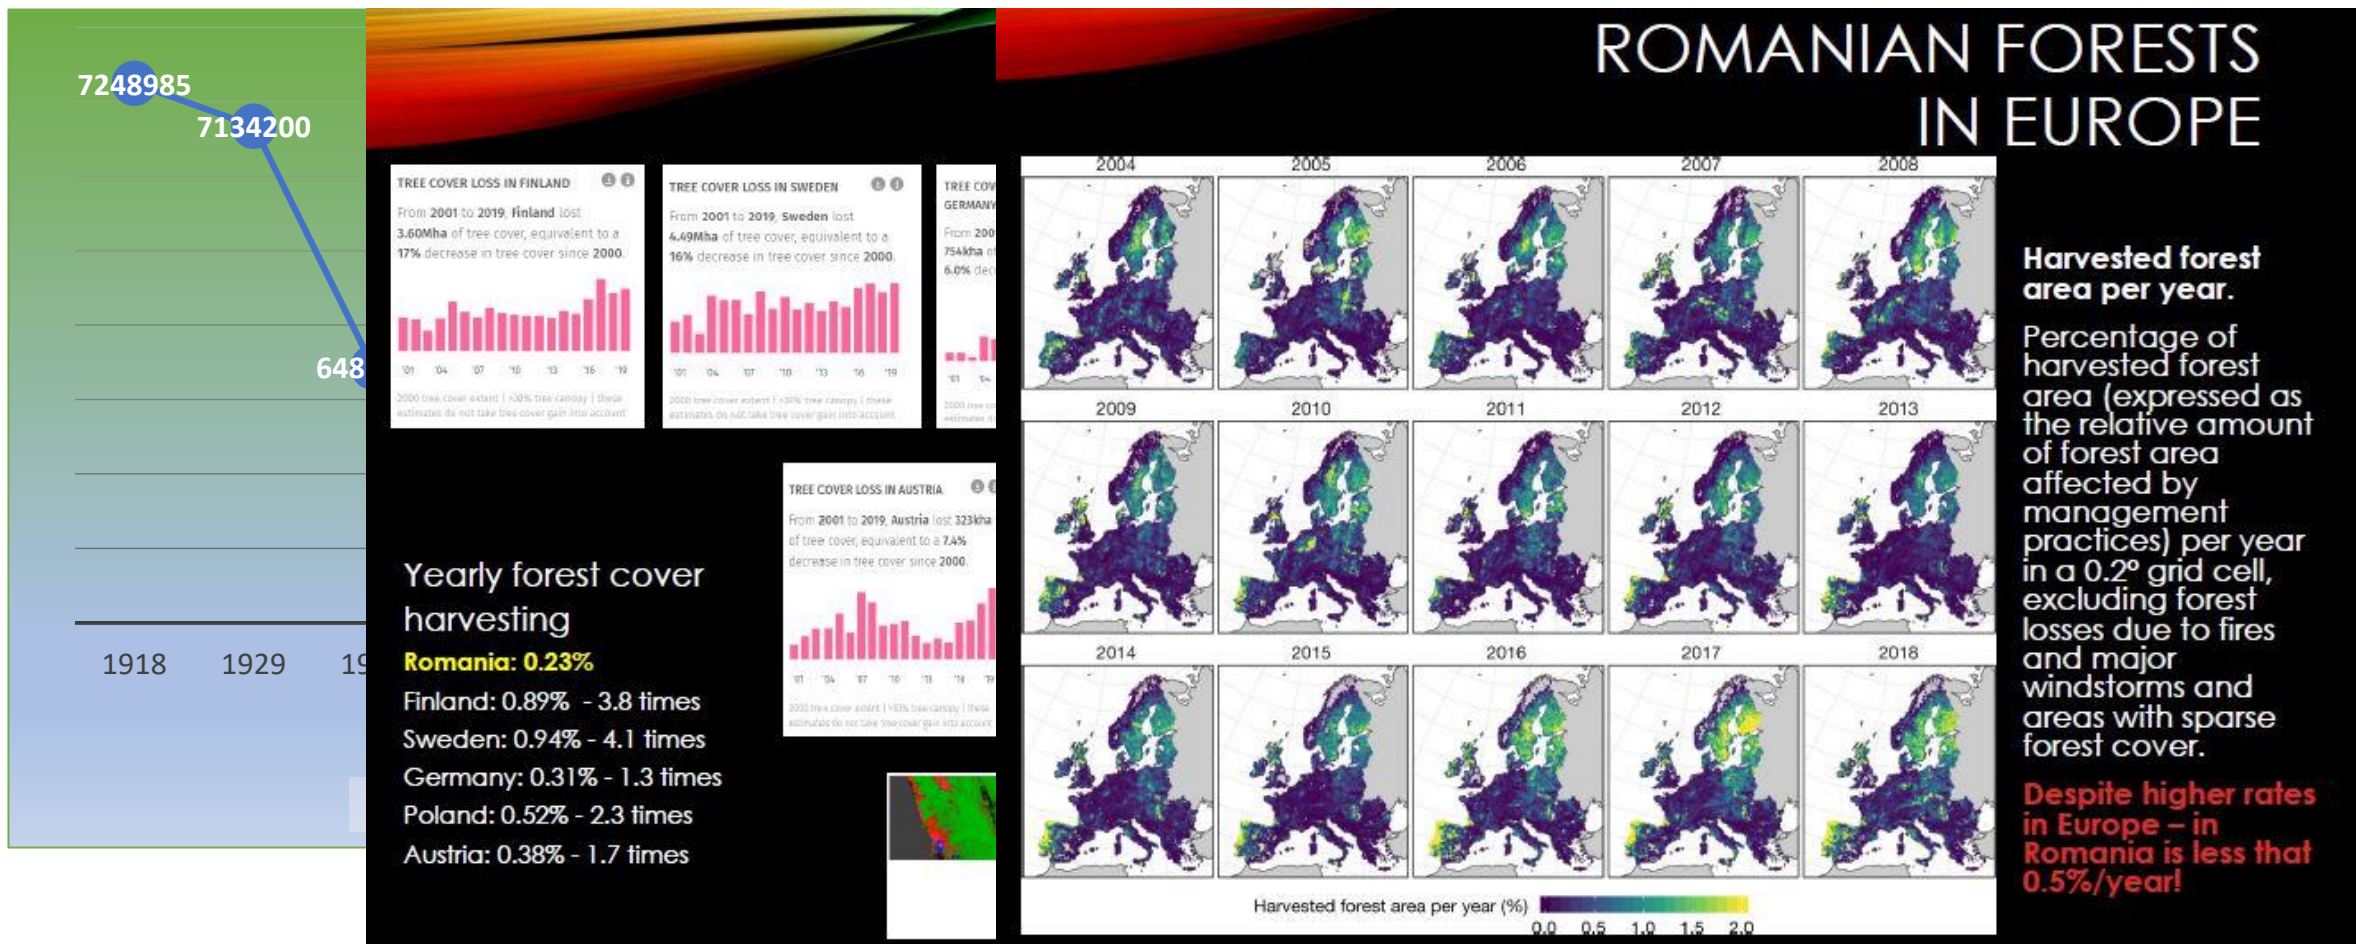

Rămânem fără păduri, se “defrișează peste tot”

Conform IFN – 7 037 606 hectare suprafață pădure