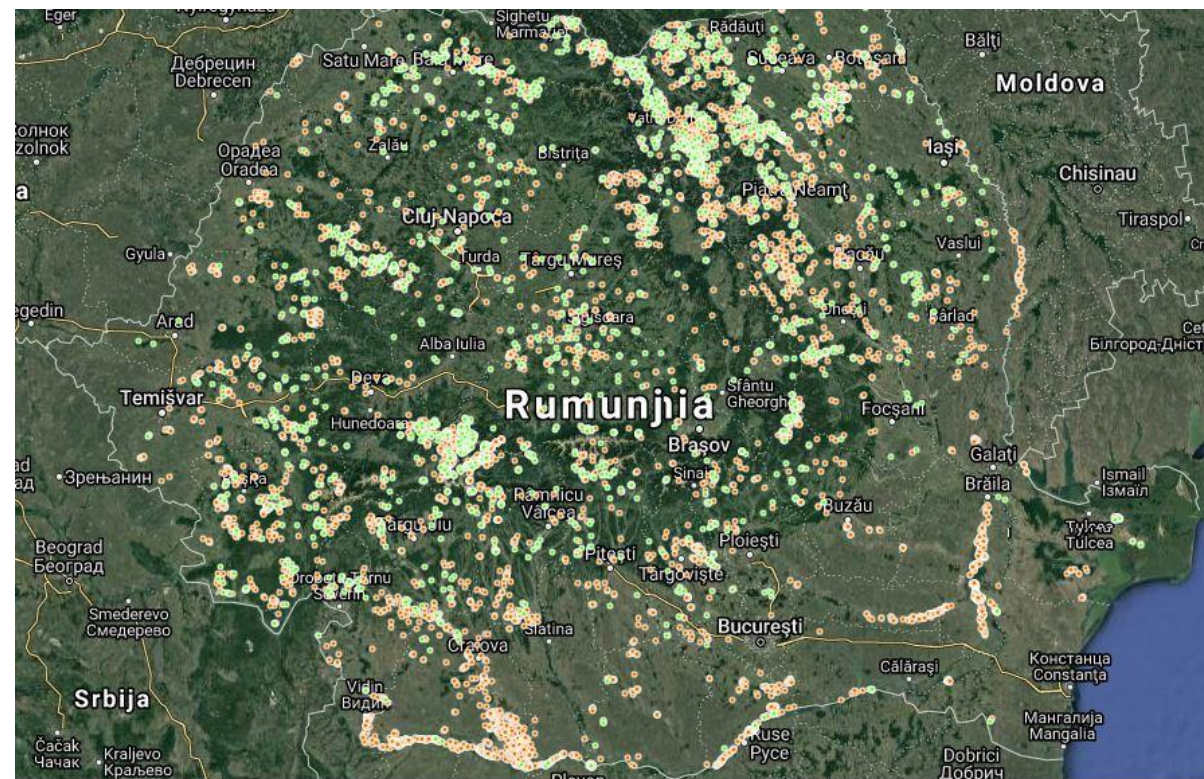

Peste tot se taie, nimic nu se plantează

- Silvicultura românească a fost gândită în mod sustenabil, pădurea are capacitatea de a se regenera natural într-o mare măsură.
- Proprietarul este obligat să planteze acolo unde pădurea nu se poate regenera în maxim 2 ani după exploatare.
- Se platează anual aproximativ 50 de milioane de puieti, de la plată la pădure este cale lungă (în comparație, Bergenbier a sponsorizat plantarea a 50 000 de brazi).